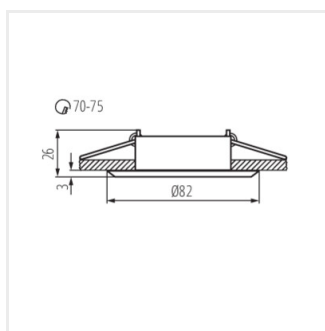

## EVIT

Faretto decorativo orientabile

 12 AC; 12 DC	 Gx5,3	 III	 45°	 IP 20		 5÷25
 Ø70-75		 0,12	 0,75	 0,5m		 MR-16

EVIT CT-DTL50-AL	<b>18560</b>	max 10	alluminio	su un asse	30
EVIT CT-DTO50-AL	<b>18561</b>	max 10	alluminio	su un asse	30

Kanlux EVIT è un faretto incasso orientabile realizzato in alluminio. Kanlux EVIT è uno spot classico senza decorazioni.

- Materiale del corpo: alluminio

## EVIT

Faretto decorativo orientabile

EVIT CT-DTL50-AL

EVIT CT-DTO50-AL

EVIT CT-DTL50

EVIT CT-DTO50