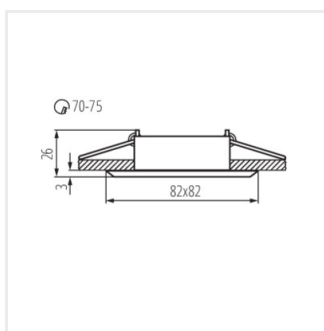

EVIT CT-DTL50