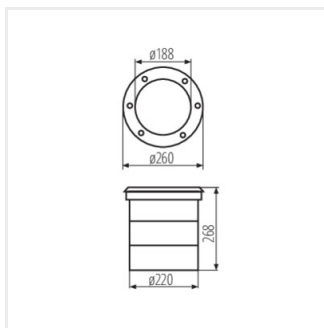

TURRO LED 3X15W-NW