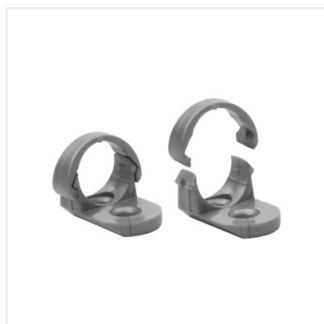

HANDLE

Supporto per profili d'alluminio

HANDLE A

HANDLE A	19190	argento
HANDLE C/D/E	19191	alluminio
HANDLE J/K	26595	alluminio
HANDLE B/F	26596	alluminio
HANDLE C/D/E/I	26597	alluminio
HANDLE G	26598	alluminio
HANDLE H	26599	alluminio
HANDLE SIDE H	26600	alluminio