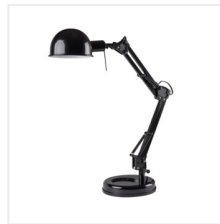

PIXA

Lampada da scrivania

PIXA KT-40-W

PIXA KT-40-W **19300** max 40 bianco

PIXA KT-40-B **19301** max 40 nero

| | | | | | |
|----------------|---------|--------------|----------|--|---------|
| 220-240 AC | 50 | IP 20 | 0,1m | | E14 |
| | 360 | 180 | 1,6 | | |
| | | | | | |

Kanlux PIXA è una famosa lampada da scrivania con una sorgente luminosa intercambiabile. La sua costruzione permette di orientare il flusso luminoso nella direzione desiderata e inoltre il paralume della lampadina ne limita l'incidenza sui lati. La lampada è ideale per qualsiasi interno, sia in cameretta che sulla scrivania dell'ufficio del presidente.

- Materiale del corpo: plastica, metallo
- Materiale del diffusore: metallo

PIXA

Lampada da scrivania

PIXA KT-40-W

PIXA KT-40-B

PIXA KT