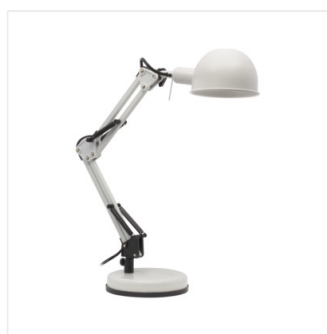

PIXA

Lampada da scrivania

PIXA KT-40-W

PIXA KT-40-W **19300** max 40 bianco

PIXA KT-40-B **19301** max 40 nero

| | | | | | |
|----------------|---------|--------------|----------|--|---------|
| 220-240 AC | 50 | IP 20 | 0,1m | | E14 |
| | 360 | 180 | 1,6 | | |
| | | | | | |

Kanlux PIXA è una famosa lampada da scrivania con una sorgente luminosa intercambiabile. La sua costruzione permette di orientare il flusso luminoso nella direzione desiderata e inoltre il paralume della lampadina ne limita l'incidenza sui lati. La lampada è ideale per qualsiasi interno, sia in cameretta che sulla scrivania dell'ufficio del presidente.

- Materiale del corpo: plastica, metallo
- Materiale del diffusore: metallo

PIXA

Lampada da scrivania

PIXA KT-40-W

PIXA KT-40-B

PIXA KT