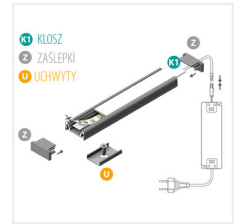

## PROFILO

Profilo in alluminio

### PROFILO D SET-FR

			[mm]
PROFILO D SET-FR	<b>19750</b>	Anodizzato	1000
PROFILO B SET-FR	<b>19751</b>	Anodizzato	1000
PROFILO C SET-FR	<b>19752</b>	Anodizzato	1000
PROFILO F SET-MI-AL	<b>19753</b>	Anodizzato	1000
PROFILO G SET-MI-AL	<b>19754</b>	Anodizzato	1000
PROFILO I SET-MI-AL	<b>19756</b>	Anodizzato	1000
PROFILO I SET-MI-W	<b>19757</b>	bianco	1000
PROFILO J SET-MI-AL	<b>19758</b>	Anodizzato	1000
PROFILO K SET-MI-AL	<b>19759</b>	Anodizzato	1000