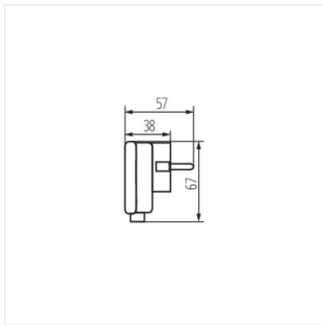

02186 PIN W/US

Splitter, prese, spine

PIN W/US **02186** bianco

- Materiale: materiale plastico

PIN W/US