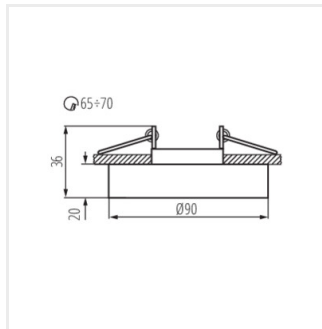

MORTA B

Faretto decorativo orientabile

 12 AC; 12 DC	 Gx5,3	 III	 ↕	IP 20		 5÷25
 Ø65-70		 0,12	 0,75	 0,5m		 MR-16

MORTA B CT-DSL50-B

MORTA B CT-DSL50-B	22110	max 10	nero	non disponibile
MORTA B CT-DSL50-SR	22112	max 10	argento	non disponibile
MORTA B CT-DSO50-B	22116	max 10	nero	non disponibile
MORTA B CT-DSO50-SR	22117	max 10	argento	non disponibile

- Materiale del corpo: vetro

MORTA B

Faretto decorativo orientabile

MORTA B CT-DSL50-B

MORTA B CT-DSL50-B

MORTA B CT-DSL50-B

MORTA B CT-DSL50

MORTA B CT-DSO50