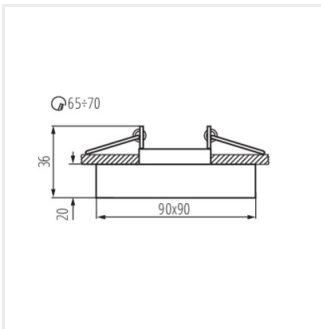

MORTA B

Faretto decorativo orientabile

 12 AC; 12 DC	 Gx5,3	 III	 ↕	IP 20		 5÷25
 Ø65-70		 0,12	 0,75	 0,5m		 MR-16

MORTA B CT-DSL50-B

MORTA B CT-DSL50-B	22110	max 10	nero	non disponibile
MORTA B CT-DSL50-SR	22112	max 10	argento	non disponibile
MORTA B CT-DSO50-B	22116	max 10	nero	non disponibile
MORTA B CT-DSO50-SR	22117	max 10	argento	non disponibile

- Materiale del corpo: vetro

MORTA B

Faretto decorativo orientabile

MORTA B CT-DSL50-B

MORTA B CT-DSL50-B

MORTA B CT-DSL50-B

MORTA B CT-DSL50

MORTA B CT-DSO50