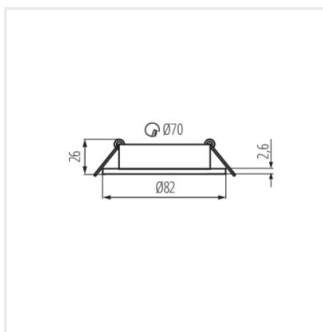

DALLA CT-DTO50