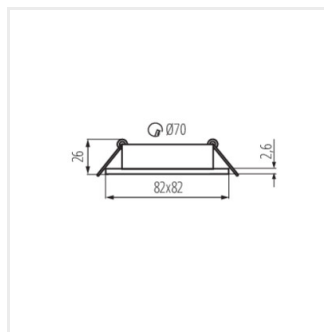

DALLA

Faretto decorativo orientabile

 12 AC; 12 DC	 Gx5,3	 III	 ↕	IP 20		 5÷25
 Ø70		 0,12	 0,75	 0,5m		 MR-16

DALLA CT-DTL50-B

DALLA CT-DTO50-W	22430	max 10	bianco	su un asse	30
DALLA CT-DTL50-W	22431	max 10	bianco	su un asse	30
DALLA CT-DTO50-B	22432	max 10	nero	su un asse	30
DALLA CT-DTL50-B	22433	max 10	nero	su un asse	30

DALLA

Faretto decorativo orientabile

DALLA CT-DTO50-W

DALLA CT-DTL50-W

DALLA CT-DTO50-B

DALLA CT-DTL50-B

DALLA CT-DTO50

DALLA CT-DTL50