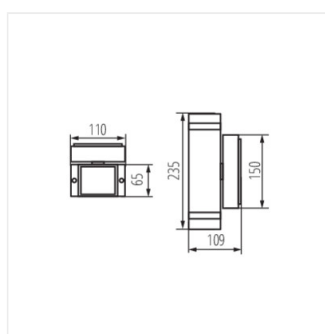

- Materiale del corpo: lega di alluminio
- Vetro: vetro temperato

ZEW EL

Apparecchio di illuminazione per facciate

ZEW EL-235J-B

ZEW EL-235U-B

ZEW EL-235J-GR

ZEW EL-235U-GR

ZEW EL-235J