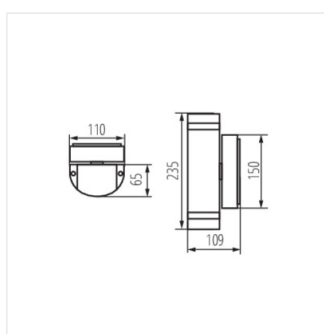

- Materiale del corpo: lega di alluminio
- Vetro: vetro temperato

ZEW EL

Apparecchio di illuminazione per facciate

ZEW EL-235J-B

ZEW EL-235U-B

ZEW EL-235J-GR

ZEW EL-235U-GR

ZEW EL-235J