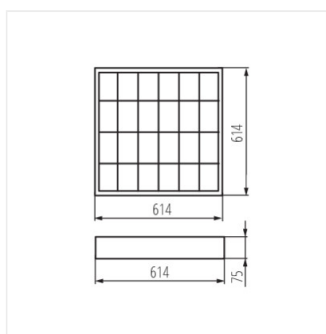

NOTUS 4LED 418 NT