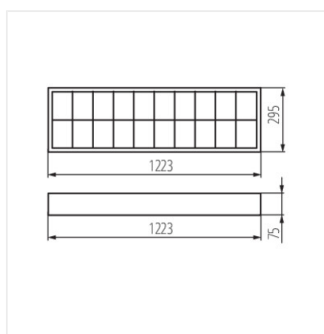

- Materiale del corpo: acciaio
- Materiale del riflettore: lega di alluminio

NOTUS 4LED

Lampada con griglia

NOTUS 4LED 418 NT

NOTUS 4LED 236 NT

NOTUS 4LED 418 NT

NOTUS 4LED 236 NT

NOTUS 4LED 218 NT