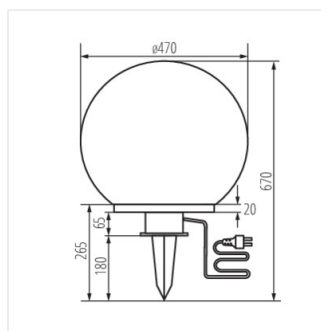

- completo di cavo da 3 m
- Materiale del corpo: plastica
- Materiale del diffusore: plastica

IDAVA

Lampada da giardino con sorgente di luce cambiabile

IDAVA 25

IDAVA 35

IDAVA 47

IDAVA 25

IDAVA 35