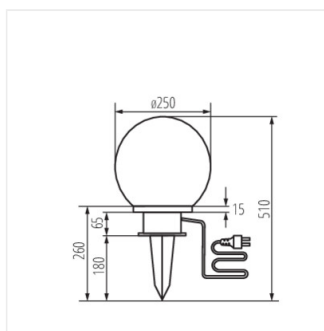

- completo di cavo da 3 m
- Materiale del corpo: plastica
- Materiale del diffusore: plastica

IDAVA

Lampada da giardino con sorgente di luce cambiabile

IDAVA 25

IDAVA 35

IDAVA 47

IDAVA 25

IDAVA 35