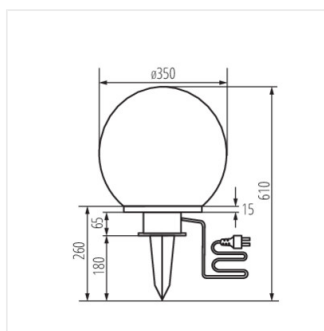

- completo di cavo da 3 m
- Materiale del corpo: plastica
- Materiale del diffusore: plastica

IDAVA

Lampada da giardino con sorgente di luce cambiabile

IDAVA 25

IDAVA 35

IDAVA 47

IDAVA 25

IDAVA 35