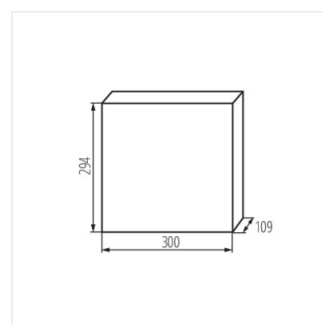

KDB

Quadro di distribuzione serie KDB

KDB-S24P