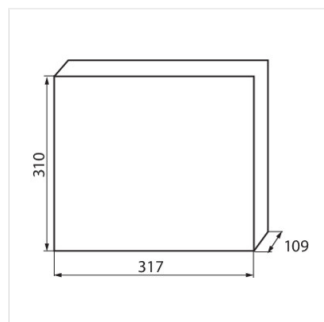

KDB

Quadro di distribuzione serie KDB

KDB-F24T