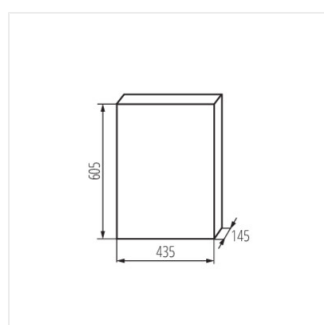

KDB-F54P-M