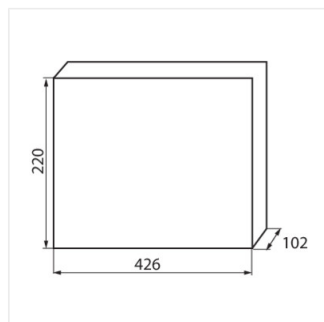

KDB

Quadro di distribuzione serie KDB

KDB-F18T