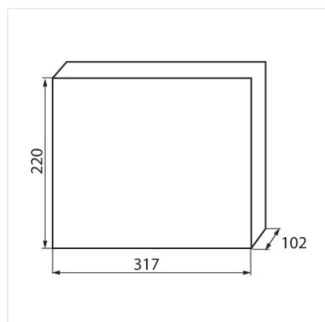

KDB

Quadro di distribuzione serie KDB

KDB-F12T