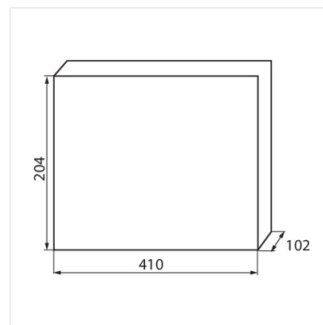

KDB

Quadro di distribuzione serie KDB

KDB-S18T