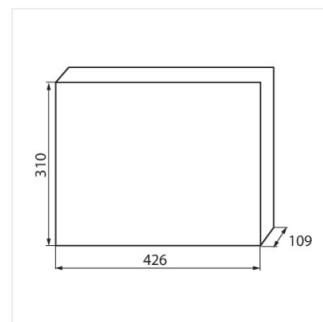

KDB

Quadro di distribuzione serie KDB

KDB-F36T