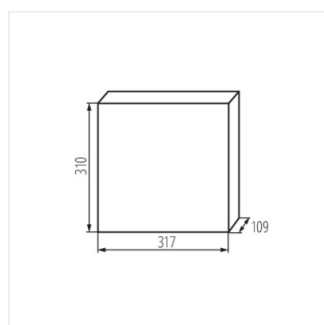

KDB

Quadro di distribuzione serie KDB

KDB-F24P