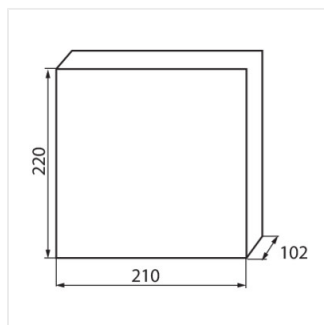

KDB

Quadro di distribuzione serie KDB

KDB-F06T