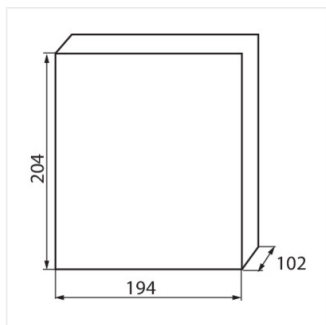

KDB

Quadro di distribuzione serie KDB

KDB-S06T