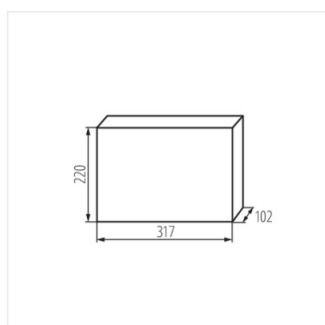

KDB

Quadro di distribuzione serie KDB

KDB-F12P