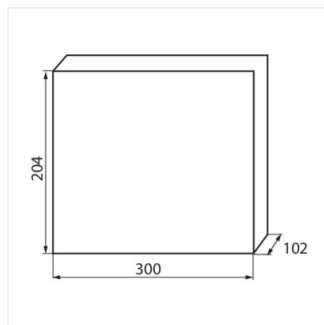

KDB

Quadro di distribuzione serie KDB

KDB-S12T