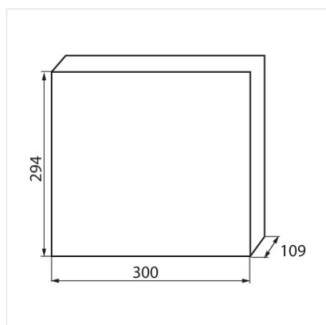

KDB

Quadro di distribuzione serie KDB

KDB-S24T