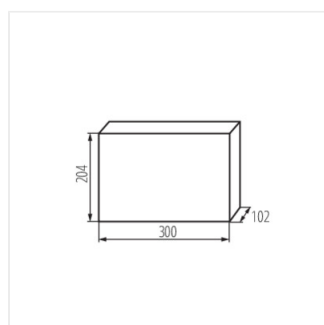

KDB

Quadro di distribuzione serie KDB

KDB-S12P