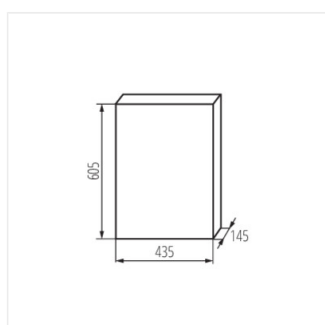

KDB

Quadro di distribuzione serie KDB

KDB-F54P