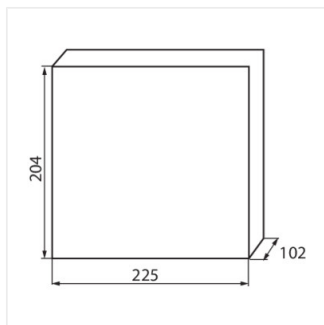

KDB

Quadro di distribuzione serie KDB

KDB-S08T