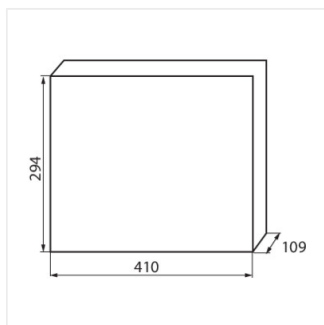

KDB

Quadro di distribuzione serie KDB

KDB-S36T