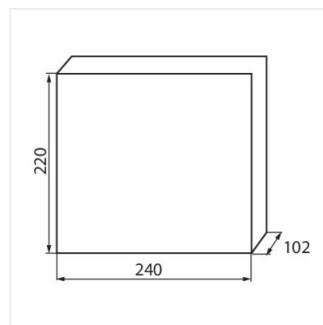

KDB

Quadro di distribuzione serie KDB

KDB-F08T