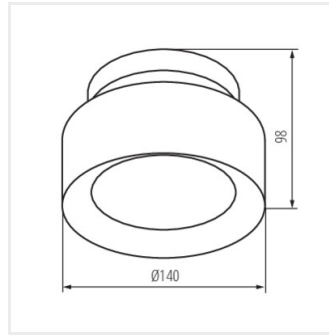

SONOR CCT UP 6W W

SONOR CCT UP 6W B

SONOR CCT UP 12W W

SONOR CCT UP 12W B

SONOR CCT UP 6W B

SONOR CCT UP 12W B

Data di emissione: 01.07.2026, 12:45

Ci riserviamo la possibilità di introdurre delle modifiche tecniche. I dati contenuti in questo materiale non sono legalmente vincolanti.