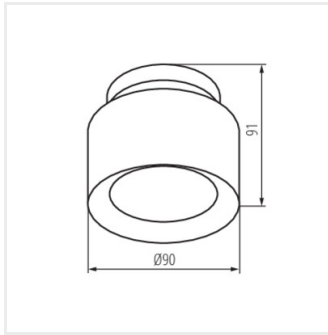

Kanlux

Kanlux SONOR CCT

 220-240 AC	 50	 110	 15000	 30000	 ≤ 6x MacAdam	 80
 SMD	 RoHS	 □	 IP 20	 House	 5÷25	 ↑
 Cabinet	 0,5÷1,5	 Cutout	 CE	 EAC	 UK CA	 Recycling

SONOR CCT UP 6W W

SONOR CCT UP 6W W	24364	max 6	460/490/500	3000/4000/5700	bianco
SONOR CCT UP 6W B	24365	max 6	460/490/500	3000/4000/5700	nero
SONOR CCT UP 12W W	24366	max 12	1100/1180/1160	3000/4000/5700	bianco
SONOR CCT UP 12W B	24367	max 12	1100/1180/1160	3000/4000/5700	nero

SONOR CCT UP 6W W

SONOR CCT UP 6W B

SONOR CCT UP 12W W

SONOR CCT UP 12W B

SONOR CCT UP 6W B

SONOR CCT UP 12W B

Data di emissione: 01.07.2026, 12:45

Ci riserviamo la possibilità di introdurre delle modifiche tecniche. I dati contenuti in questo materiale non sono legalmente vincolanti.