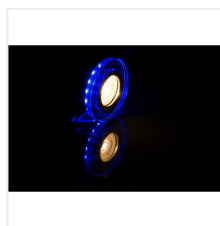

## SOREN

Faretto decorativo

[V] 220-240 AC	[Hz] 50	[W] 3,6	PAR16	GU10	SMD	≥15000
[h] 20000	IP 20	IP 20	[°C] 5÷25	[mm] 0,75÷2,5		
0,5m	CE	EAC	UK CA			

### SOREN O-SR WW

SOREN O-SR WW	<b>24410</b>	max 20	argento	non disponibile
SOREN O-BL	<b>24411</b>	max 20	argento	non disponibile
SOREN L-SR WW	<b>24413</b>	max 20	argento	non disponibile
SOREN L-BL	<b>24414</b>	max 20	argento	non disponibile
SOREN O-SR CW	<b>24416</b>	max 20	argento	non disponibile
SOREN L-SR CW	<b>24417</b>	max 20	argento	non disponibile

Kanlux SOREN sono apparecchi in vetro il cui ulteriore vantaggio è una striscia LED colorata e decorativa che illumina la base in vetro dell'apparecchio.

- Materiale del corpo: vetro