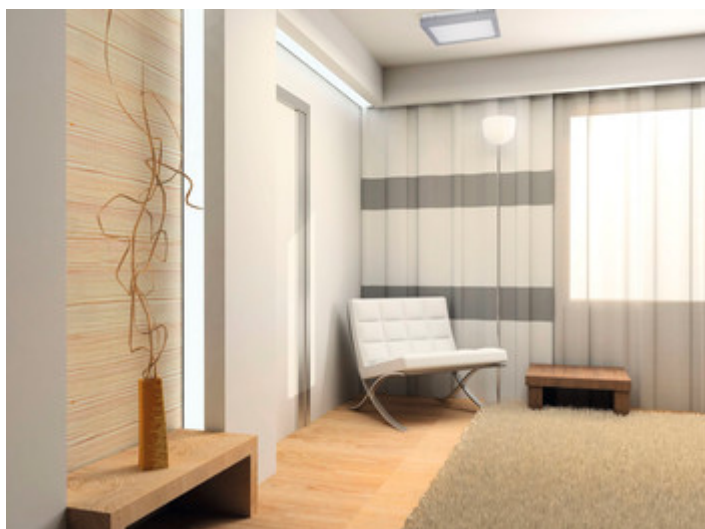

TYBIA LED

Plafoniera led

TYBIA LED 38W-NW