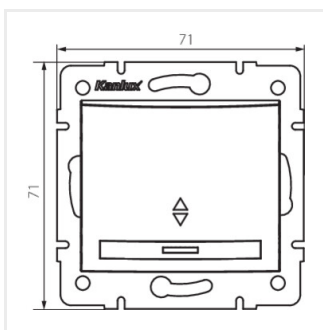

DOMO 01-1140-202 bi