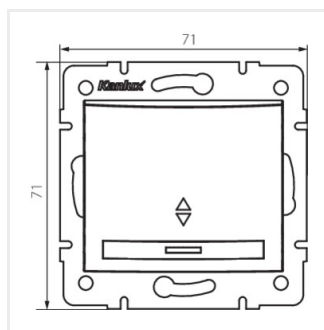

DOMO 01-1140-203 kr