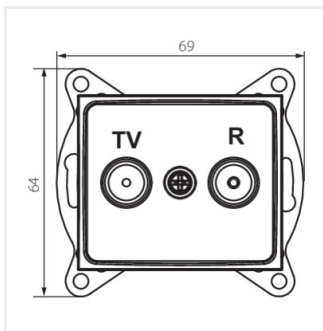

DOMO 01-1320-002 bi