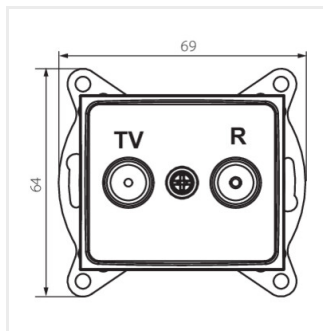

DOMO 01-1320-003 kr