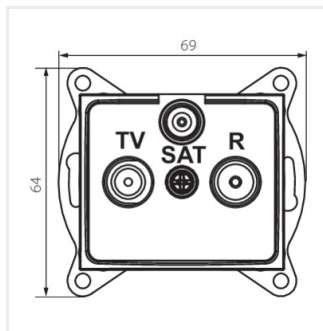

### Gniazdo RTV-SAT przelotowe

DOMO 01-1340-002 bi

DOMO 01-1340-003 kr

DOMO 01-1340-043 sr

DOMO 01-1340-041 gr

DOMO 01-1340-030 pe

DOMO 01-1340-050 sz

DOMO 01-1340-002 bi