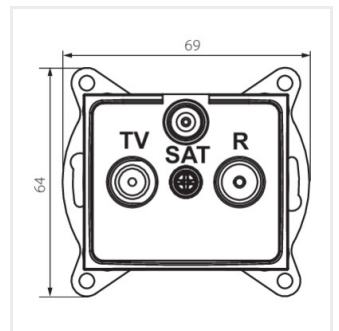

DOMO 01-1340-041 gr