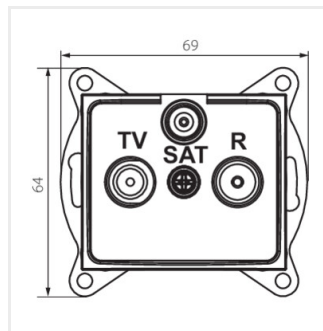

DOMO 01-1340-043 sr