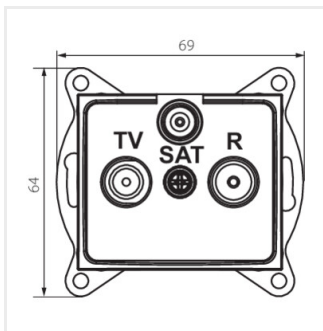

### Gniazdo RTV-SAT przelotowe

DOMO 01-1340-002 bi

DOMO 01-1340-003 kr

DOMO 01-1340-043 sr

DOMO 01-1340-041 gr

DOMO 01-1340-030 pe

DOMO 01-1340-050 sz

DOMO 01-1340-002 bi