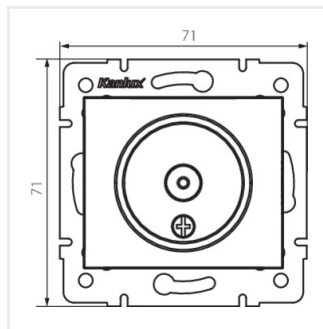

DOMO 01-1300-003 kr