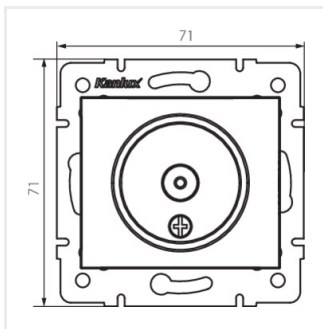

DOMO 01-1300-002 bi