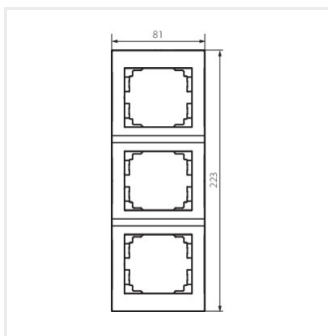

LOGI 02-1530-002 bi