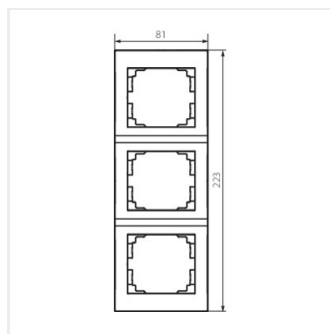

LOGI 02-1530

Placca tripla verticale

LOGI 02-1530-002 bi

Orientamento di montaggio

LOGI 02-1530-002 bi	25123	bianco	verticale	x3
LOGI 02-1530-003 kr	25182	ecru	verticale	x3
LOGI 02-1530-043 sr	25241	argento	verticale	x3
LOGI 02-1530-041 gr	25300	grafite	verticale	x3
LOGI 02-1530-042 cm	33579	nero opaco	verticale	x3

Fotometria: risultati conseguiti durante l'esame di una singola unità del prodotto.

Kanlux S.A. ul. Objazdowa 1-3, 41-922 Radzionków, Poland kanlux@kanlux.com

LOGI 02-1530

Placca tripla verticale

LOGI 02-1530-042 cm