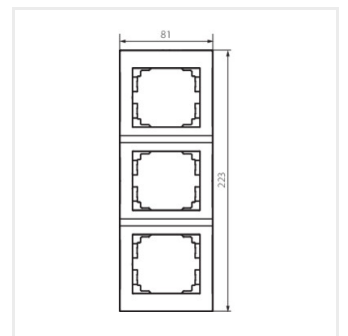

LOGI 02-1530-041 gr

Data di emissione: 13.10.2025, 11:57

Ci riserviamo la possibilità di introdurre delle modifiche tecniche. I dati contenuti in questo materiale non sono legalmente vincolanti.

Fotometria: risultati conseguiti durante l'esame di una singola unità del prodotto.

Kanlux S.A. ul. Objazdowa 1-3, 41-922 Radzionków, Poland kanlux@kanlux.com