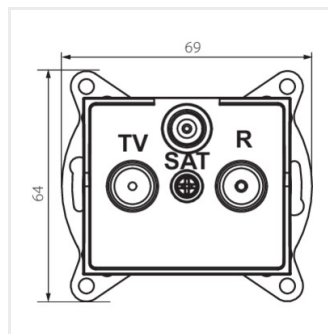

### Gniazdo RTV-SAT końcowe

LOGI 02-1350-002 bi

LOGI 02-1350-003 kr

LOGI 02-1350-043 sr

LOGI 02-1350-041 gr

LOGI 02-1350-042 cm

LOGI 02-1350-002 bi

LOGI 02-1350-003 kr