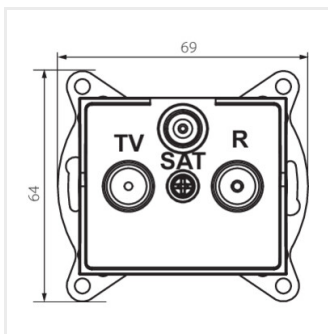

### Gniazdo RTV-SAT końcowe

LOGI 02-1350-002 bi

LOGI 02-1350-003 kr

LOGI 02-1350-043 sr

LOGI 02-1350-041 gr

LOGI 02-1350-042 cm

LOGI 02-1350-002 bi

LOGI 02-1350-003 kr