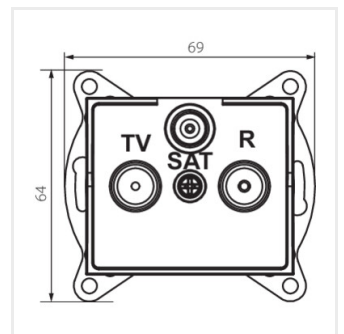

LOGI 02-1350-041 gr