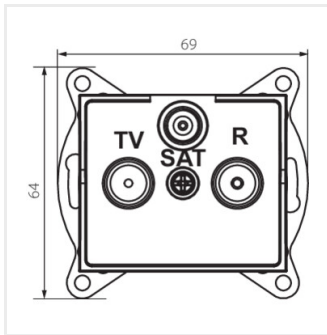

## LOGI 02-1350

---

Gniazdo RTV-SAT końcowe

LOGI 02-1350-042 cm