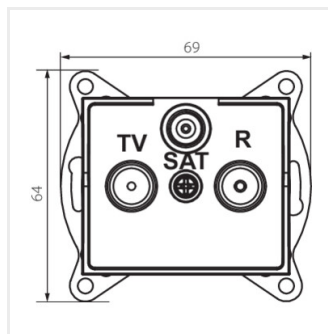

### Gniazdo RTV-SAT końcowe

LOGI 02-1350-002 bi

LOGI 02-1350-003 kr

LOGI 02-1350-043 sr

LOGI 02-1350-041 gr

LOGI 02-1350-042 cm

LOGI 02-1350-002 bi

LOGI 02-1350-003 kr