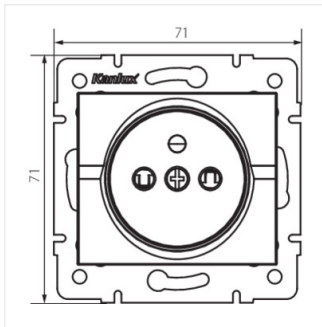

- Materiale plastico: ABS

LOGI 02-1250

Presa francese con schermo di sicurezza

LOGI 02-1250-102 bi

LOGI 02-1250-103 kr

LOGI 02-1250-143 sr

LOGI 02-1250-141 gr

LOGI 02-1250-142 cm

LOGI 02-1250-102 bi

LOGI 02-1250-103 kr

LOGI 02-1250-143 sr

LOGI 02-1250-141 gr

LOGI 02-1250

Presa francese con schermo di sicurezza

LOGI 02-1250-142 cm