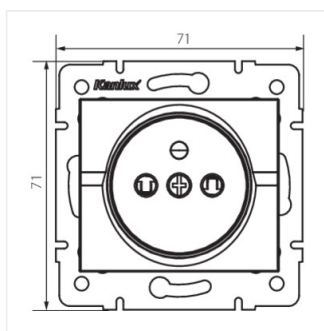

La presa a spina singola con messa a terra permette l'alimentazione di un circuito elettrico con un carico massimo di 16A. Inoltre, la presa è dotata di un coperchio per i contatti che protegge dalla possibilità di scosse elettriche.

- Materiale plastico: ABS

LOGI 02-1250

Presa francese con schermo di sicurezza

LOGI 02-1250-102 bi

LOGI 02-1250-103 kr

LOGI 02-1250-143 sr

LOGI 02-1250-141 gr

LOGI 02-1250-142 cm

LOGI 02-1250-102 bi

LOGI 02-1250-103 kr

LOGI 02-1250-143 sr

LOGI 02-1250-141 gr

LOGI 02-1250

Presa francese con schermo di sicurezza

LOGI 02-1250-142 cm