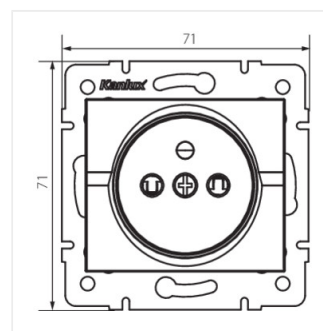

La presa a spina singola con messa a terra permette l'alimentazione di un circuito elettrico con un carico massimo di 16A. Inoltre, la presa è dotata di un coperchio per i contatti che protegge dalla possibilità di scosse elettriche.

- Materiale plastico: ABS

LOGI 02-1250

Presa francese con schermo di sicurezza

LOGI 02-1250-102 bi

LOGI 02-1250-103 kr

LOGI 02-1250-143 sr

LOGI 02-1250-141 gr

LOGI 02-1250-142 cm

LOGI 02-1250-102 bi

LOGI 02-1250-103 kr

LOGI 02-1250-143 sr

LOGI 02-1250-141 gr

LOGI 02-1250

Presa francese con schermo di sicurezza

LOGI 02-1250-142 cm