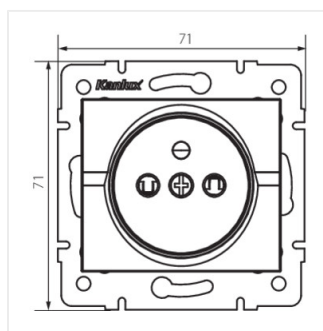

La presa a spina singola con messa a terra permette l'alimentazione di un circuito elettrico con un carico massimo di 16A. Inoltre, la presa è dotata di un coperchio per i contatti che protegge dalla possibilità di scosse elettriche.

- Materiale plastico: ABS

LOGI 02-1250

Presa francese con schermo di sicurezza

LOGI 02-1250-102 bi

LOGI 02-1250-103 kr

LOGI 02-1250-143 sr

LOGI 02-1250-141 gr

LOGI 02-1250-142 cm

LOGI 02-1250-102 bi

LOGI 02-1250-103 kr

LOGI 02-1250-143 sr

LOGI 02-1250-141 gr

LOGI 02-1250

Presa francese con schermo di sicurezza

LOGI 02-1250-142 cm