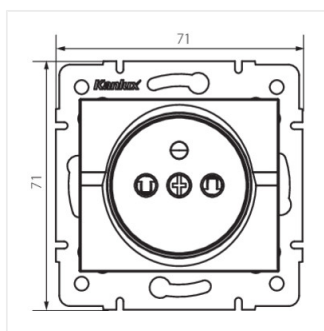

La presa a spina singola con messa a terra permette l'alimentazione di un circuito elettrico con un carico massimo di 16A. Inoltre, la presa è dotata di un coperchio per i contatti che protegge dalla possibilità di scosse elettriche.

- Materiale plastico: ABS

LOGI 02-1250

Presa francese con schermo di sicurezza

LOGI 02-1250-102 bi

LOGI 02-1250-103 kr

LOGI 02-1250-143 sr

LOGI 02-1250-141 gr

LOGI 02-1250-142 cm

LOGI 02-1250-102 bi

LOGI 02-1250-103 kr

LOGI 02-1250-143 sr

LOGI 02-1250-141 gr

LOGI 02-1250

Presa francese con schermo di sicurezza

LOGI 02-1250-142 cm