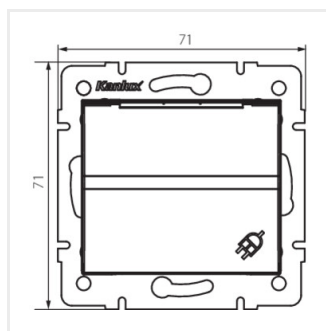

LOGI 02-1230

Gniazdo z uziemieniem, IP-44, Schuko

LOGI 02-1230-102 bi

LOGI 02-1230-103 kr

LOGI 02-1230-143 sr

LOGI 02-1230-141 gr

LOGI 02-1230-102 bi

LOGI 02-1230-103 kr

LOGI 02-1230-143 sr

LOGI 02-1230-141 gr

LOGI 02-1230-142 cm