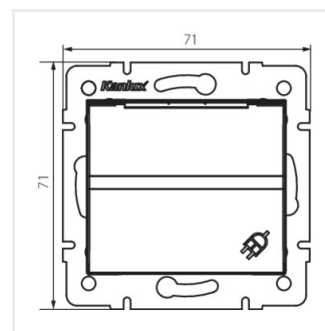

LOGI 02-1230

Gniazdo z uziemieniem, IP-44, Schuko

LOGI 02-1230-102 bi

LOGI 02-1230-103 kr

LOGI 02-1230-143 sr

LOGI 02-1230-141 gr

LOGI 02-1230-102 bi

LOGI 02-1230-103 kr

LOGI 02-1230-143 sr

LOGI 02-1230-141 gr

LOGI 02-1230-142 cm