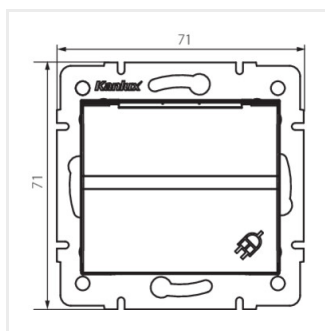

LOGI 02-1230

Gniazdo z uziemieniem, IP-44, Schuko

LOGI 02-1230-102 bi

LOGI 02-1230-103 kr

LOGI 02-1230-143 sr

LOGI 02-1230-141 gr

LOGI 02-1230-102 bi

LOGI 02-1230-103 kr

LOGI 02-1230-143 sr

LOGI 02-1230-141 gr

LOGI 02-1230-142 cm