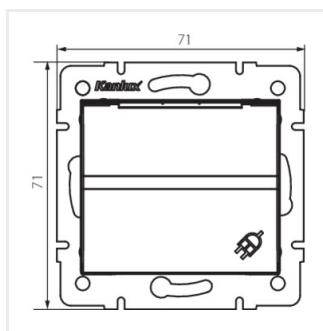

LOGI 02-1230

Gniazdo z uziemieniem, IP-44, Schuko

LOGI 02-1230-102 bi

LOGI 02-1230-103 kr

LOGI 02-1230-143 sr

LOGI 02-1230-141 gr

LOGI 02-1230-102 bi

LOGI 02-1230-103 kr

LOGI 02-1230-143 sr

LOGI 02-1230-141 gr

LOGI 02-1230-142 cm