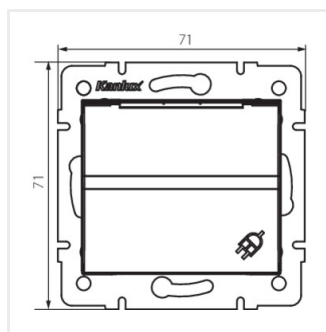

LOGI 02-1230

Gniazdo z uziemieniem, IP-44, Schuko

LOGI 02-1230-102 bi

LOGI 02-1230-103 kr

LOGI 02-1230-143 sr

LOGI 02-1230-141 gr

LOGI 02-1230-102 bi

LOGI 02-1230-103 kr

LOGI 02-1230-143 sr

LOGI 02-1230-141 gr

LOGI 02-1230-142 cm