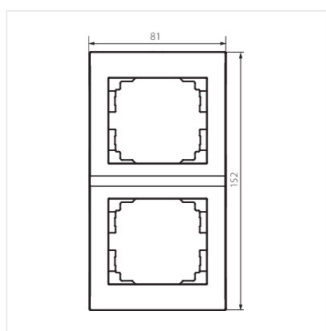

LOGI 02-1520

Placca doppia verticale

LOGI 02-1520-002 bi

LOGI 02-1520-002 bi	25122	bianco
LOGI 02-1520-003 kr	25181	ecru
LOGI 02-1520-043 sr	25240	argento
LOGI 02-1520-041 gr	25299	grafite
LOGI 02-1520-042 cm	33576	nero opaco

- Materiale plastico: ABS

LOGI 02-1520

Placca doppia verticale

LOGI 02-1520-002 bi

LOGI 02-1520-003 kr

LOGI 02-1520-043 sr

LOGI 02-1520-041 gr

LOGI 02-1520-042 cm

LOGI 02-1520-002 bi

LOGI 02-1520-003 kr

LOGI 02-1520-043 sr

LOGI 02-1520-041 gr

LOGI 02-1520

Placca doppia verticale

LOGI 02-1520-042 cm