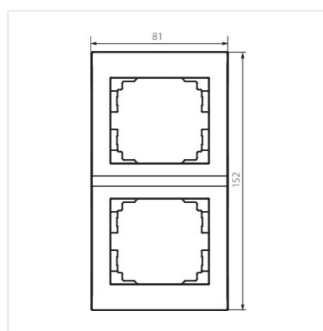

LOGI 02-1520

Placca doppia verticale

LOGI 02-1520-002 bi

LOGI 02-1520-002 bi	25122	bianco
LOGI 02-1520-003 kr	25181	ecru
LOGI 02-1520-043 sr	25240	argento
LOGI 02-1520-041 gr	25299	grafite
LOGI 02-1520-042 cm	33576	nero opaco

- Materiale plastico: ABS

LOGI 02-1520

Placca doppia verticale

LOGI 02-1520-002 bi

LOGI 02-1520-003 kr

LOGI 02-1520-043 sr

LOGI 02-1520-041 gr

LOGI 02-1520-042 cm

LOGI 02-1520-002 bi

LOGI 02-1520-003 kr

LOGI 02-1520-043 sr

LOGI 02-1520-041 gr

LOGI 02-1520

Placca doppia verticale

LOGI 02-1520-042 cm