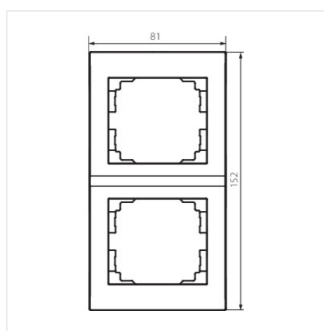

LOGI 02-1520

Placca doppia verticale

LOGI 02-1520-002 bi

LOGI 02-1520-002 bi	25122	bianco
LOGI 02-1520-003 kr	25181	ecru
LOGI 02-1520-043 sr	25240	argento
LOGI 02-1520-041 gr	25299	grafite
LOGI 02-1520-042 cm	33576	nero opaco

- Materiale plastico: ABS

LOGI 02-1520

Placca doppia verticale

LOGI 02-1520-002 bi

LOGI 02-1520-003 kr

LOGI 02-1520-043 sr

LOGI 02-1520-041 gr

LOGI 02-1520-042 cm

LOGI 02-1520-002 bi

LOGI 02-1520-003 kr

LOGI 02-1520-043 sr

LOGI 02-1520-041 gr

LOGI 02-1520

Placca doppia verticale

LOGI 02-1520-042 cm