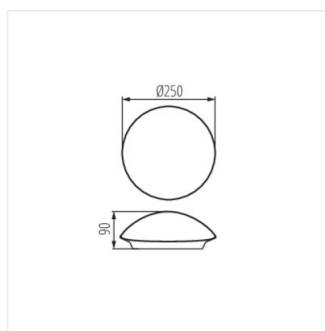

Plafoniera

PLAFMIN O