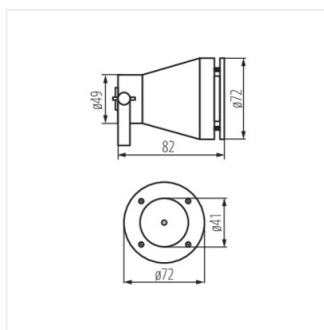

- Materiale del corpo: lega di alluminio

AKVEN LED

Lampada da giardino con sorgente di luce cambiabile

AKVEN LED

AKVEN LED