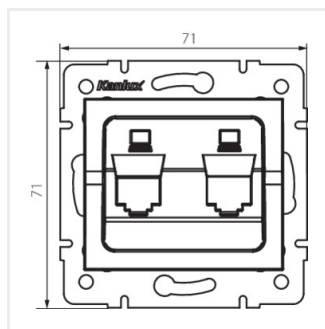

## LOGI 02-1419

---

Adapter gniazda RJ45

LOGI 02-1419-042 cm