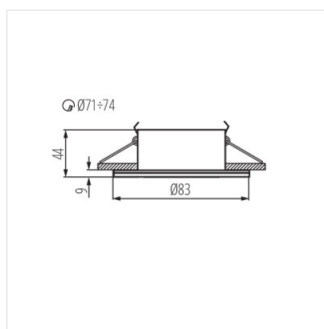

QULES AC L-B

QULES AC O