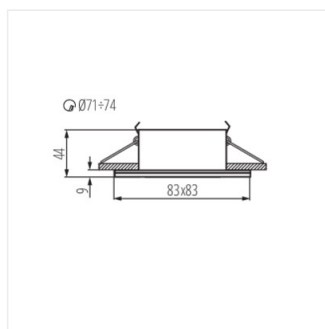

QULES AC O-B

QULES AC L