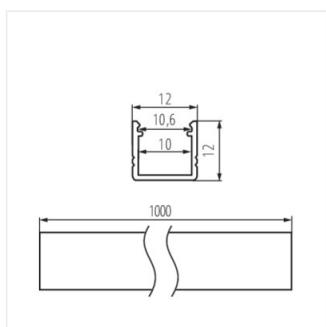

PROFILO F

Profilo d'alluminio

PROFILO F