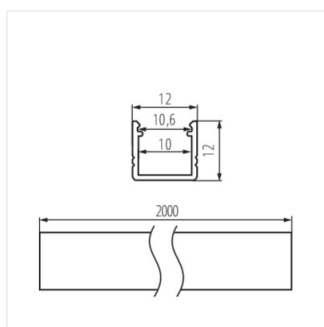

PROFILO F 2m