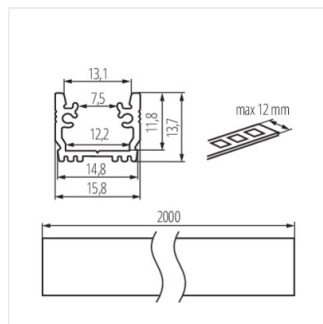

### PROFILO G

PROFILO G	<b>26558</b>	Anodizzato	1000
PROFILO G 2m	<b>26559</b>	Anodizzato	2000

Profilo da incasso per illuminazione decorativa di pavimenti

- Materiale: lega di alluminio

## PROFILO G

Profilo d'alluminio

PROFILO G

PROFILO G 2m

PROFILO G

PROFILO G 2m

## PROFILO G

---

Profilo d'alluminio