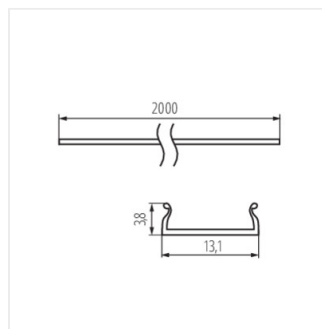

SHADE CK G

SHADE CK G 2M

SHADE-U H-FR

SHADE

Cover per profili d'alluminio

SHADE-U H-FR 2m

SHADE-U H-W

SHADE-U H-W 2m