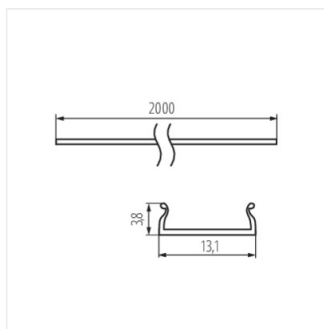

SHADE CK G

SHADE CK G 2M

SHADE-U H-FR

SHADE

Cover per profili d'alluminio

SHADE-U H-FR 2m

SHADE-U H-W

SHADE-U H-W 2m