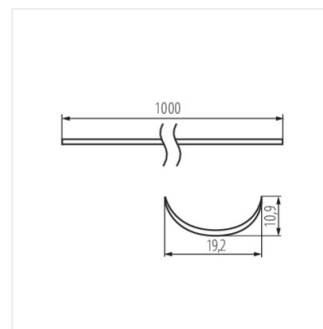

SHADE CK G

SHADE CK G 2M

SHADE-U H-FR

SHADE

Cover per profili d'alluminio

SHADE-U H-FR 2m

SHADE-U H-W

SHADE-U H-W 2m