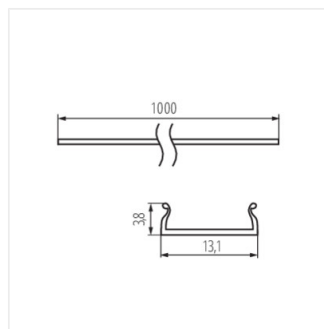

SHADE CK G

SHADE CK G 2M

SHADE-U H-FR

SHADE

Cover per profili d'alluminio

SHADE-U H-FR 2m

SHADE-U H-W

SHADE-U H-W 2m