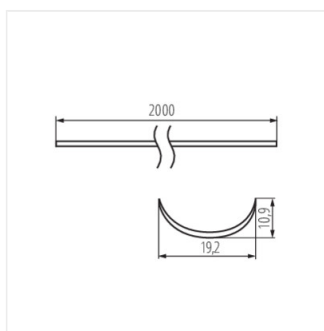

SHADE-O H-W 2m