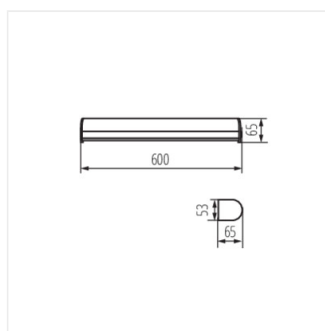

ROLSO LED

Lampada da parete led IP44

[V] 220-240 AC	[Hz] 50	≥15000	25000	ellipse ≤ 6x MacAdam	Ra 80	SMD
		IP 44		°C 5÷30		
[mm] 0,75÷1,5	[m] 0,1m					

ROLSO LED IP44 15W-NW

ROLSO LED IP44 15W-NW	26700	15	bianco / cromo	1470	4000
-----------------------	--------------	----	----------------	------	------

- Materiale del corpo: lega di alluminio
- Materiale del diffusore: plastica

ROLSO LED

Lampada da parete led IP44

ROLSO LED IP44 15W-NW

ROLSO LED IP44 15W-NW