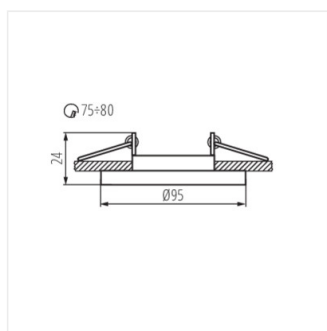

- Materiale del corpo: vetro

MORTA DT

Faretto incasso

MORTA CT-DTL50-B

MORTA CT-DTL50-B

MORTA CT-DTL50-B

MORTA CT-DTL50-B

MORTA CT-DT050-SR