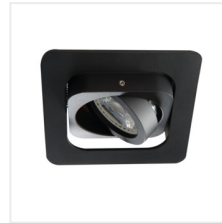

## ALREN R

Faretto incasso

MODERN  
design

 12 AC; 12 DC; 220-240 AC	 MR16/PAR16	 Gx5,3/GU10	 II		 IP 20	
 5÷25	 60	 80x80	 0,5m			

### ALREN R DTL-W

ALREN R DTL-B **26757** max 35 nero su due assi 60/60

ALREN R DTL-W **26758** max 35 bianco su due assi 60/60

Il modello di anelli decorativi Kanlux ALREN R ha una forma di apparecchi di illuminazione interessante e senza precedenti sul mercato, ossia un "occhio" massiccio con angoli arrotondati. La possibilità di regolazione di 60 gradi su due piani è un vantaggio indiscutibile. Kanlux ALREN R sono offerti senza telaio.

- Decorazione ad anello senza cornice in ceramica
- Materiale del corpo: lega di alluminio