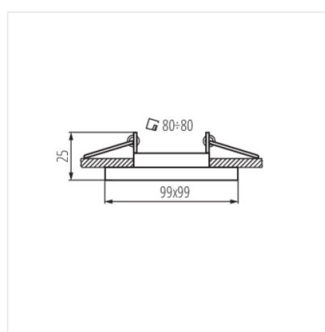

### ALREN R DTL-W

ALREN R DTL-B **26757** max 35 nero su due assi 60/60

ALREN R DTL-W **26758** max 35 bianco su due assi 60/60

Il modello di anelli decorativi Kanlux ALREN R ha una forma di apparecchi di illuminazione interessante e senza precedenti sul mercato, ossia un "occhio" massiccio con angoli arrotondati. La possibilità di regolazione di 60 gradi su due piani è un vantaggio indiscutibile. Kanlux ALREN R sono offerti senza telaio.

## ALREN R

Faretto incasso

ALREN R DTL-B

ALREN R DTL-W

ALREN R DTL-W