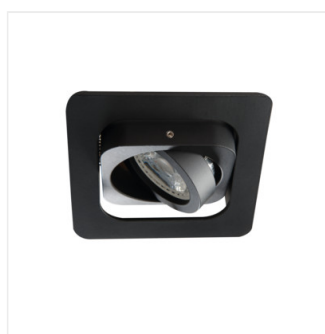

ALREN R

Faretto incasso

ALREN R DTL-B