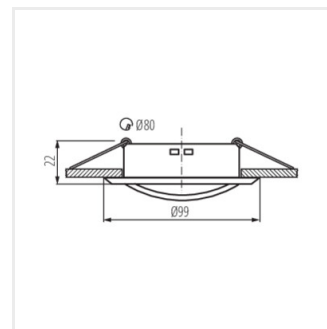

ALOR

Faretto incasso

ALOR DTO