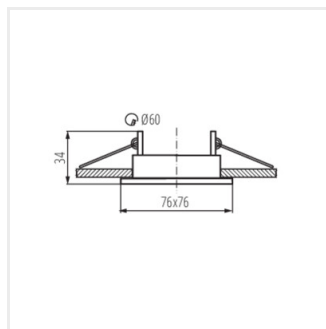

ALOR

Faretto incasso

ALOR DSL