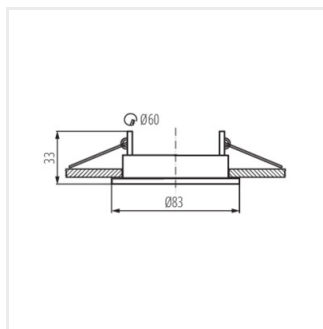

ALOR

Faretto incasso

ALOR DSO