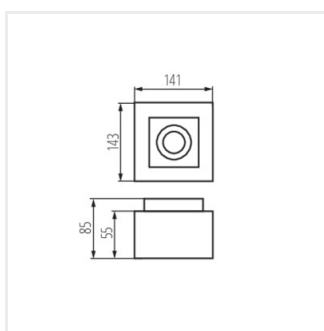

## STOBI

Faretto decorativo orientabile

STOBI DLP 50-B

STOBI DLP 50-W

STOBI DLP 250-B

STOBI DLP 250-W

STOBI DLP 50

STOBI DLP 250