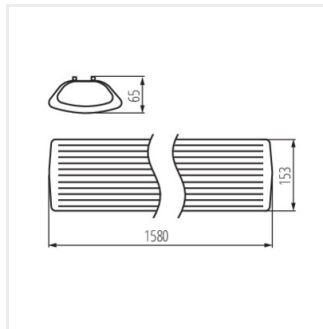

MEBA 4LED

Plafoniera lineare per tubi LED T8

 220-240 AC	 50			IP 20		 5÷25
		 1-2,5	 ONE SIDE INPUT	 0,5m		
UK CA						

MEBA 4LED 2X120 PS

MEBA 4LED 2X120 PS	26961	2 x max 36	T8 LED	G13	bianco
MEBA 4LED 2X120 OP PS	26964	2 x max 36	T8 LED	G13	bianco
MEBA 4LED 2X150 OP PS	26965	2 x max 58	T8 LED	G13	bianco

La plafoniera MEBA 4LED è destinata all'utilizzo di tubi a LED T8. Alimentazione LED T8 unilaterale.

- gli apparecchi sono progettati per sorgenti T8 LED 220-240 V~; 50/60Hz con alimentazione unilaterale
- Materiale del corpo: plastica, metallo
- Diffusore: PS

MEBA 4LED

Plafoniera lineare per tubi LED T8

MEBA 4LED 2X120 PS

MEBA 4LED 2X120 OP PS

MEBA 4LED 2X150 OP PS

MEBA 4LED 2X120

MEBA 4LED 2X150