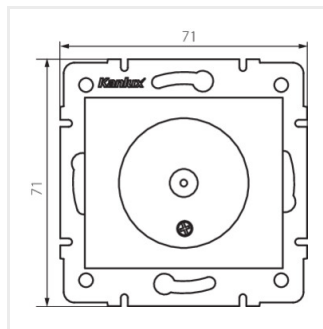

DOMO 01-1301-003 kr