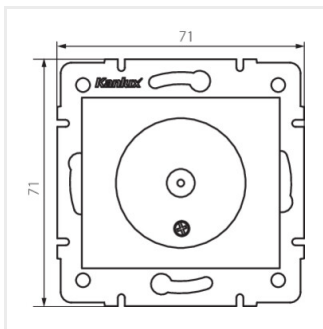

DOMO 01-1301

Gniazdo antenowe typu F

DOMO 01-1301-002 bi

DOMO 01-1301-002 bi	27120	biały
DOMO 01-1301-003 kr	27121	kremowy
DOMO 01-1301-043 sr	27122	srebrny
DOMO 01-1301-041 gr	27123	grafitowy
DOMO 01-1301-030 pe	27124	perłowo biały
DOMO 01-1301-050 sz	27125	szampański
DOMO 01-1301-042 cm	36487	czarny mat

- Tworzywo: PC

DOMO 01-1301

Gniazdo antenowe typu F

DOMO 01-1301-002 bi

DOMO 01-1301-003 kr

DOMO 01-1301-043 sr

DOMO 01-1301-041 gr

DOMO 01-1301-030 pe

DOMO 01-1301-050 sz

DOMO 01-1301-042 cm

DOMO 01-1301-002 bi

DOMO 01-1301-003 kr

DOMO 01-1301-043 sr

DOMO 01-1301-041 gr

DOMO 01-1301

Gniazdo antenowe typu F