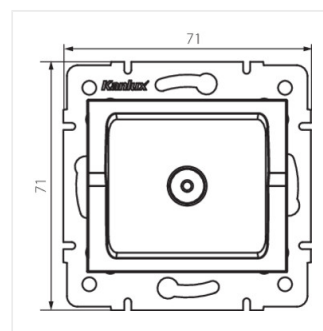

LOGI 02-1301-041 gr