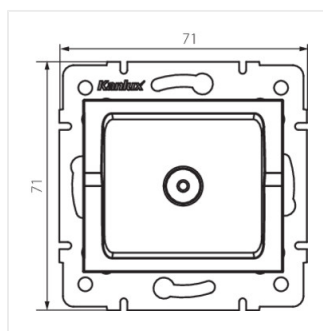

LOGI 02-1301-043 sr