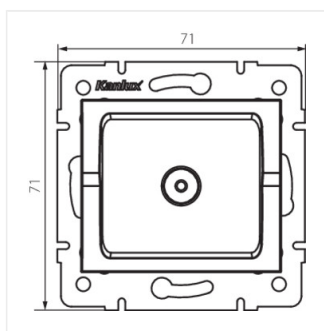

- Materiale plastico: ABS

LOGI 02-1301

Presca per antenna, tipo F

LOGI 02-1301-002 bi

LOGI 02-1301-003 kr

LOGI 02-1301-043 sr

LOGI 02-1301-041 gr

LOGI 02-1301-042 cm