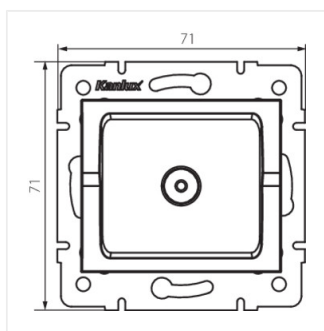

LOGI 02-1301-003 kr