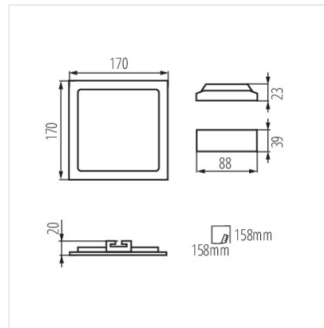

KATRO V2LED 12W