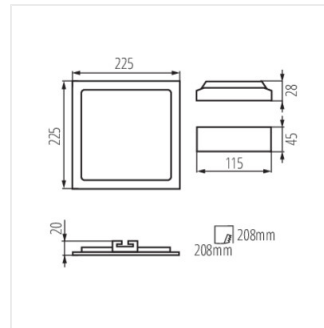

KATRO V2LED 18W