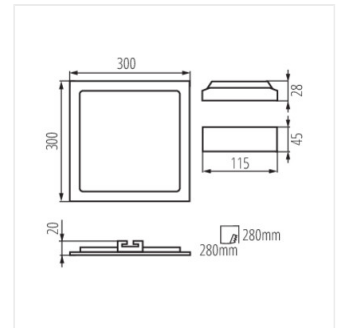

KATRO V2LED 24W