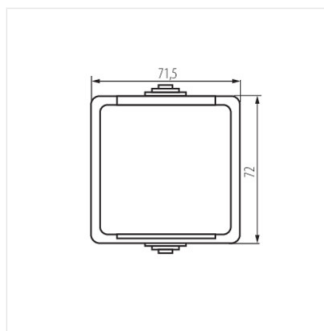

27355 TEKNO 05-1250-141 cz

Presa francese con schermo di sicurezza

TEKNO 05-1250-141 cz **27355** nero

- Plastica: ABS

TEKNO 05-1250-141 cz