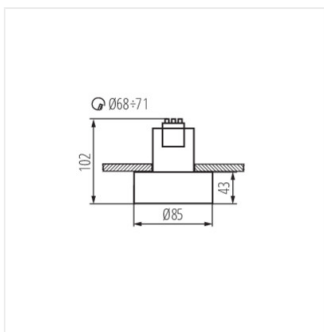

MINI RITI

Faretto decorativo

[V] 220-240 AC	[Hz] 50	PAR16	GU10		IP 20
	[°C] 5÷25	[mm] Ø68÷71		[mm²] 1÷2,5	0,5m

MINI RITI GU10 B/G

MINI RITI GU10 B/G	27575	max 25	nero / oro	non disponibile
MINI RITI GU10 W/G	27576	max 25	bianco / oro	non disponibile
MINI RITI GU10 B/W	27577	max 25	nero / bianco	non disponibile
MINI RITI GU10 B/B	27578	max 25	nero	non disponibile
MINI RITI GU10 W/W	27579	max 25	bianco	non disponibile

Kanlux MINI RITI è una versione più piccola e leggermente più bassa del popolare lampada Kanlux RITI. Kanlux MINI RITI è un faretto realizzato in alluminio. La struttura del corpo sabbiato è laccata opaca in un elegante bianco o nero, a scelta. Kanlux MINI RITI è caratterizzato da una fattura di qualità e un design moderno. E' possibile usarlo come fonte di illuminazione autonoma o in combinazione con altre lampade. La sostituzione della lampadina e' facile e molto rapida. E' possibile scegliere una parabola color oro-rame in finitura lucida, bianca o nera. Come opzione aggiuntiva e' disponibile la parabola in argento: Kanlux RITI REF. Faretto Kanlux MINI RITI è adatto per il montaggio a soffitto (non da incasso).

- Materiale del corpo: lega di alluminio

MINI RITI

Faretto decorativo

MINI RITI GU10 W/G

MINI RITI GU10 B/W

MINI RITI GU10 B/B

MINI RITI GU10 W/W

MINI RITI GU10