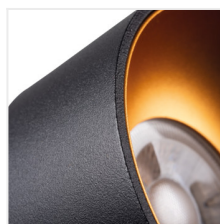

MINI RITI

Faretto decorativo

[V] 220-240 AC	[Hz] 50	PAR16	GU10		IP 20
	[°C] 5÷25	[mm] Ø68÷71		[mm²] 1÷2,5	0,5m

MINI RITI GU10 B/G

MINI RITI GU10 B/G	27575	max 25	nero / oro	non disponibile
MINI RITI GU10 W/G	27576	max 25	bianco / oro	non disponibile
MINI RITI GU10 B/W	27577	max 25	nero / bianco	non disponibile
MINI RITI GU10 B/B	27578	max 25	nero	non disponibile
MINI RITI GU10 W/W	27579	max 25	bianco	non disponibile

Kanlux MINI RITI è una versione più piccola e leggermente più bassa del popolare lampada Kanlux RITI. Kanlux MINI RITI è un faretto realizzato in alluminio. La struttura del corpo sabbiato è laccata opaca in un elegante bianco o nero, a scelta. Kanlux MINI RITI è caratterizzato da una fattura di qualità e un design moderno. E' possibile usarlo come fonte di illuminazione autonoma o in combinazione con altre lampade. La sostituzione della lampadina e' facile e molto rapida. E' possibile scegliere una parabola color oro-rame in finitura lucida, bianca o nera. Come opzione aggiuntiva e' disponibile la parabola in argento: Kanlux RITI REF. Faretto Kanlux MINI RITI è adatto per il montaggio a soffitto (non da incasso).

- Materiale del corpo: lega di alluminio

MINI RITI

Faretto decorativo

MINI RITI GU10 W/G

MINI RITI GU10 B/W

MINI RITI GU10 B/B

MINI RITI GU10 W/W

MINI RITI GU10