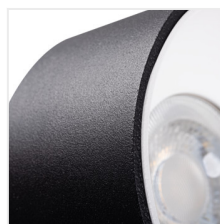

MINI RITI

Faretto decorativo

[V] 220-240 AC	[Hz] 50	PAR16	GU10		IP 20
	[°C] 5÷25	[mm] Ø68÷71		[mm²] 1÷2,5	0,5m

MINI RITI GU10 B/G

MINI RITI GU10 B/G	27575	max 25	nero / oro	non disponibile
MINI RITI GU10 W/G	27576	max 25	bianco / oro	non disponibile
MINI RITI GU10 B/W	27577	max 25	nero / bianco	non disponibile
MINI RITI GU10 B/B	27578	max 25	nero	non disponibile
MINI RITI GU10 W/W	27579	max 25	bianco	non disponibile

Kanlux MINI RITI è una versione più piccola e leggermente più bassa del popolare lampada Kanlux RITI. Kanlux MINI RITI è un faretto realizzato in alluminio. La struttura del corpo sabbiato è laccata opaca in un elegante bianco o nero, a scelta. Kanlux MINI RITI è caratterizzato da una fattura di qualità e un design moderno. E' possibile usarlo come fonte di illuminazione autonoma o in combinazione con altre lampade. La sostituzione della lampadina e' facile e molto rapida. E' possibile scegliere una parabola color oro-rame in finitura lucida, bianca o nera. Come opzione aggiuntiva e' disponibile la parabola in argento: Kanlux RITI REF. Faretto Kanlux MINI RITI è adatto per il montaggio a soffitto (non da incasso).

- Materiale del corpo: lega di alluminio

MINI RITI

Faretto decorativo

MINI RITI GU10 W/G

MINI RITI GU10 B/W

MINI RITI GU10 B/B

MINI RITI GU10 W/W

MINI RITI GU10