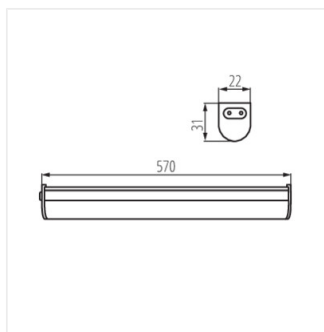

LINUS LED 7W

ACCESSORI:

14977 LINUS LINK Cavo elettrico per la lampada LINUS LINK