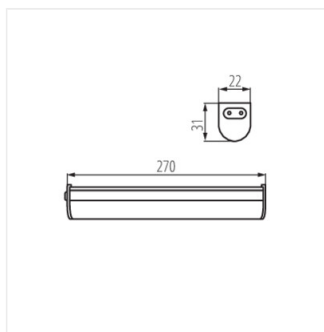

LINUS LED

---

alloggiamento led per pensili

LINUS LED 4W