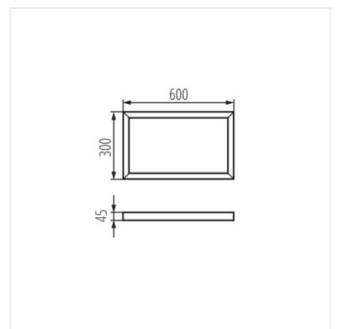

BRAVO ADTR

Cornice per BRAVO

ADTR 3060 W