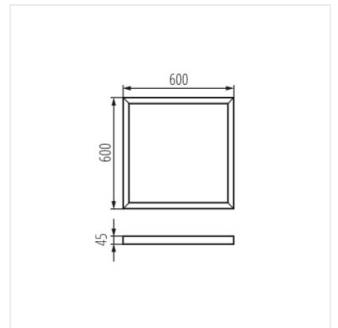

BRAVO ADTR

Cornice per BRAVO

ADTR 6060 W