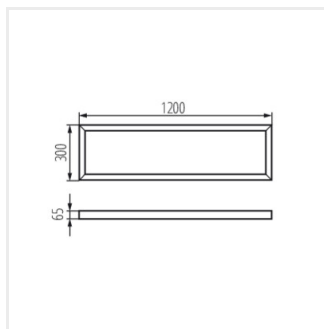

BL ADTR

Cornice per

ADTR-S-H 6060 W

		[mm]	[mm]	[mm]	
ADTR-S-H 6060 W	27617	600	600	65	bianco
ADTR-H 6060 W	29843	600	600	65	bianco
ADTR-H 6060 SR	29844	600	600	65	argento
ADTR-H 6060 B	29845	600	600	65	nero
ADTR-H 12030 W	33390	1200	300	65	bianco
ADTR-H 12030 B	33391	1200	300	65	nero
ADTR-H 12030 SR	33392	1200	300	65	argento
ADTR-H 3060 W	33393	600	300	65	bianco
ADTR-H 76MM 6060 B	33396	600	600	76	nero
ADTR-H 76MM 6060 SR	33397	600	600	76	argento
ADTR-H 76MM 6060 W	33398	600	600	76	bianco
ADTR-H 76MM 12030 W	33427	1200	300	76	bianco

- Materiale: metallo

BL ADTR

Cornice per

ADTR-S-H 6060 W

ADTR-H 6060 W

ADTR-H 6060 SR

ADTR-H 6060 B

ADTR-H 12030 W

ADTR-H 12030 B

ADTR-H 12030 SR

ADTR-H 3060 W

ADTR-H 76MM 6060 B

ADTR-H 76MM 6060 SR

ADTR-H 76MM 6060 W

ADTR-H 76MM 12030 W

ADTR-S-H 6060 W

ADTR-H 6060

ADTR-H 12030

ADTR-H 3060 W

BL ADTR

Cornice per

ADTR-H 76MM 6060

ADTR-H 76MM 12030 W