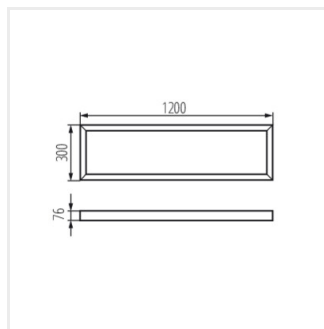

BL ADTR

Cornice per

ADTR-S-H 6060 W

		[mm]	[mm]	[mm]	
ADTR-S-H 6060 W	27617	600	600	65	bianco
ADTR-H 6060 W	29843	600	600	65	bianco
ADTR-H 6060 SR	29844	600	600	65	argento
ADTR-H 6060 B	29845	600	600	65	nero
ADTR-H 12030 W	33390	1200	300	65	bianco
ADTR-H 12030 B	33391	1200	300	65	nero
ADTR-H 12030 SR	33392	1200	300	65	argento
ADTR-H 3060 W	33393	600	300	65	bianco
ADTR-H 76MM 6060 B	33396	600	600	76	nero
ADTR-H 76MM 6060 SR	33397	600	600	76	argento
ADTR-H 76MM 6060 W	33398	600	600	76	bianco
ADTR-H 76MM 12030 W	33427	1200	300	76	bianco

- Materiale: metallo

BL ADTR

Cornice per

ADTR-S-H 6060 W

ADTR-H 6060 W

ADTR-H 6060 SR

ADTR-H 6060 B

ADTR-H 12030 W

ADTR-H 6060

ADTR-H 12030

ADTR-H 3060 W

BL ADTR

Cornice per

ADTR-H 76MM 6060

ADTR-H 76MM 12030 W