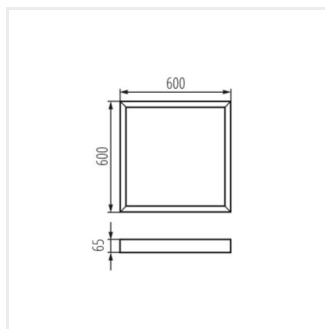

BL ADTR

Cornice per

ADTR-S-H 6060 W

		[mm]	[mm]	[mm]	
ADTR-S-H 6060 W	27617	600	600	65	bianco
ADTR-H 6060 W	29843	600	600	65	bianco
ADTR-H 6060 SR	29844	600	600	65	argento
ADTR-H 6060 B	29845	600	600	65	nero
ADTR-H 12030 W	33390	1200	300	65	bianco
ADTR-H 12030 B	33391	1200	300	65	nero
ADTR-H 12030 SR	33392	1200	300	65	argento
ADTR-H 3060 W	33393	600	300	65	bianco
ADTR-H 76MM 6060 B	33396	600	600	76	nero
ADTR-H 76MM 6060 SR	33397	600	600	76	argento
ADTR-H 76MM 6060 W	33398	600	600	76	bianco
ADTR-H 76MM 12030 W	33427	1200	300	76	bianco

ADTR-H 12030 B

ADTR-H 12030 SR

ADTR-H 3060 W

ADTR-H 76MM 6060 B

ADTR-H 76MM 6060 SR

ADTR-H 76MM 6060 W

ADTR-H 76MM 12030 W

ADTR-S-H 6060 W