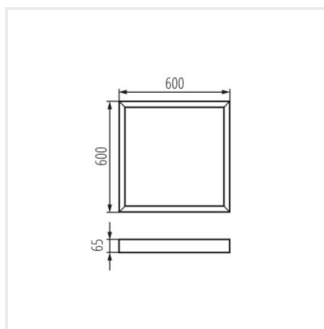

BL ADTR

Cornice per

ADTR-S-H 6060 W

		[mm]	[mm]	[mm]	
ADTR-S-H 6060 W	27617	600	600	65	bianco
ADTR-H 6060 W	29843	600	600	65	bianco
ADTR-H 6060 SR	29844	600	600	65	argento
ADTR-H 6060 B	29845	600	600	65	nero
ADTR-H 12030 W	33390	1200	300	65	bianco
ADTR-H 12030 B	33391	1200	300	65	nero
ADTR-H 12030 SR	33392	1200	300	65	argento
ADTR-H 3060 W	33393	600	300	65	bianco
ADTR-H 76MM 6060 B	33396	600	600	76	nero
ADTR-H 76MM 6060 SR	33397	600	600	76	argento
ADTR-H 76MM 6060 W	33398	600	600	76	bianco
ADTR-H 76MM 12030 W	33427	1200	300	76	bianco

ADTR-H 12030 B

ADTR-H 12030 SR

ADTR-H 3060 W

ADTR-H 76MM 6060 B

ADTR-H 76MM 6060 SR

ADTR-H 76MM 6060 W

ADTR-H 76MM 12030 W

ADTR-S-H 6060 W