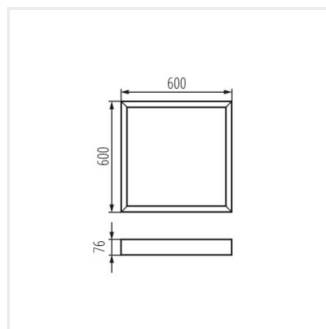

BL ADTR

Cornice per

ADTR-S-H 6060 W

		[mm]	[mm]	[mm]	
ADTR-S-H 6060 W	27617	600	600	65	bianco
ADTR-H 6060 W	29843	600	600	65	bianco
ADTR-H 6060 SR	29844	600	600	65	argento
ADTR-H 6060 B	29845	600	600	65	nero
ADTR-H 12030 W	33390	1200	300	65	bianco
ADTR-H 12030 B	33391	1200	300	65	nero
ADTR-H 12030 SR	33392	1200	300	65	argento
ADTR-H 3060 W	33393	600	300	65	bianco
ADTR-H 76MM 6060 B	33396	600	600	76	nero
ADTR-H 76MM 6060 SR	33397	600	600	76	argento
ADTR-H 76MM 6060 W	33398	600	600	76	bianco
ADTR-H 76MM 12030 W	33427	1200	300	76	bianco

ADTR-H 6060

ADTR-H 12030

ADTR-H 3060 W

BL ADTR

Cornice per

ADTR-H 76MM 6060

ADTR-H 76MM 12030 W