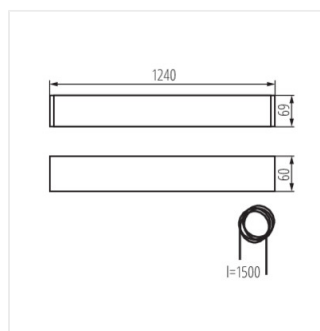

- Materiale del corpo: lega di alluminio
- Materiale del diffusore: plastica

ALIN 4LED 1240mm

Plafoniera lineare per tubi led T8

ALIN 4LED 1X120-W

ALIN 4LED 1X120-SR

ALIN 4LED 1X120-B

AL 4LED 120-MPR-W

AL 4LED 120-MPR-SR

AL 4LED 120-MPR-B

ALIN 4LED 1240mm

Plafoniera lineare per tubi led T8

ALIN 4LED 1X120-W

ALIN 4LED 1X120-SR

ALIN 4LED 1X120-B

AL 4LED 120-MPR-W

AL 4LED 120-MPR-SR