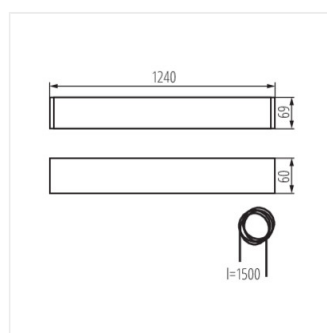

- Materiale del corpo: lega di alluminio
- Materiale del diffusore: plastica

ALIN 4LED 1240mm

Plafoniera lineare per tubi led T8

ALIN 4LED 1X120-W

ALIN 4LED 1X120-SR

ALIN 4LED 1X120-B

AL 4LED 120-MPR-W

AL 4LED 120-MPR-SR

AL 4LED 120-MPR-B

ALIN 4LED 1240mm

Plafoniera lineare per tubi led T8

ALIN 4LED 1X120-W

ALIN 4LED 1X120-SR

ALIN 4LED 1X120-B

AL 4LED 120-MPR-W

AL 4LED 120-MPR-SR