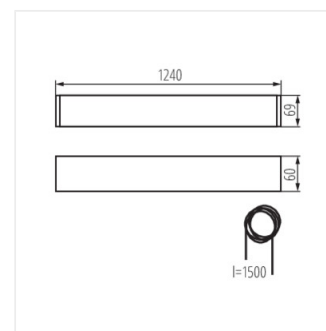

- Materiale del corpo: lega di alluminio
- Materiale del diffusore: plastica

ALIN 4LED 1240mm

Plafoniera lineare per tubi led T8

ALIN 4LED 1X120-W

ALIN 4LED 1X120-SR

ALIN 4LED 1X120-B

AL 4LED 120-MPR-W

AL 4LED 120-MPR-SR

AL 4LED 120-MPR-B

ALIN 4LED 1240mm

Plafoniera lineare per tubi led T8

ALIN 4LED 1X120-W

ALIN 4LED 1X120-SR

ALIN 4LED 1X120-B

AL 4LED 120-MPR-W

AL 4LED 120-MPR-SR