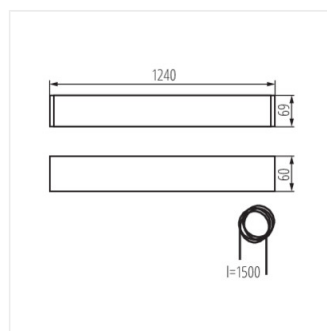

- Materiale del corpo: lega di alluminio
- Materiale del diffusore: plastica

ALIN 4LED 1240mm

Plafoniera lineare per tubi led T8

ALIN 4LED 1X120-W

ALIN 4LED 1X120-SR

ALIN 4LED 1X120-B

AL 4LED 120-MPR-W

AL 4LED 120-MPR-SR

AL 4LED 120-MPR-B

ALIN 4LED 1240mm

Plafoniera lineare per tubi led T8

ALIN 4LED 1X120-W

ALIN 4LED 1X120-SR

ALIN 4LED 1X120-B

AL 4LED 120-MPR-W

AL 4LED 120-MPR-SR