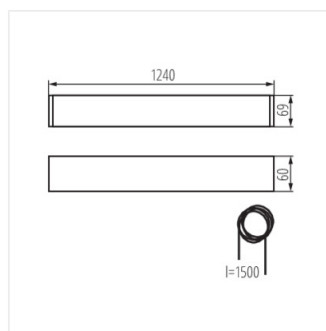

- Materiale del corpo: lega di alluminio
- Materiale del diffusore: plastica

ALIN 4LED 1240mm

Plafoniera lineare per tubi led T8

ALIN 4LED 1X120-W

ALIN 4LED 1X120-SR

ALIN 4LED 1X120-B

AL 4LED 120-MPR-W

AL 4LED 120-MPR-SR

AL 4LED 120-MPR-B

ALIN 4LED 1240mm

Plafoniera lineare per tubi led T8

ALIN 4LED 1X120-W

ALIN 4LED 1X120-SR

ALIN 4LED 1X120-B

AL 4LED 120-MPR-W

AL 4LED 120-MPR-SR