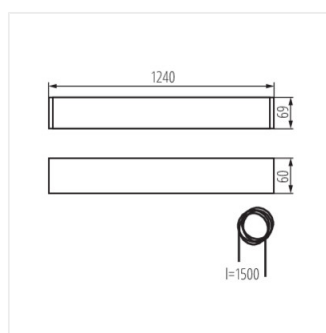

- Materiale del corpo: lega di alluminio
- Materiale del diffusore: plastica

ALIN 4LED 1240mm

Plafoniera lineare per tubi led T8

ALIN 4LED 1X120-W

ALIN 4LED 1X120-SR

ALIN 4LED 1X120-B

AL 4LED 120-MPR-W

AL 4LED 120-MPR-SR

AL 4LED 120-MPR-B

ALIN 4LED 1240mm

Plafoniera lineare per tubi led T8

ALIN 4LED 1X120-W

ALIN 4LED 1X120-SR

ALIN 4LED 1X120-B

AL 4LED 120-MPR-W

AL 4LED 120-MPR-SR