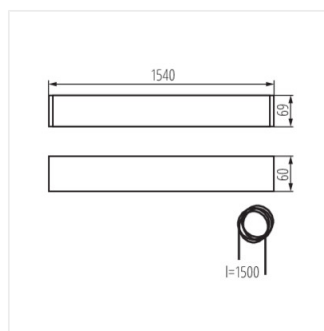

- Materiale del corpo: lega di alluminio
- Materiale del diffusore: plastica

ALIN 4LED 1540mm

Plafoniera lineare per tubi led T8

ALIN 4LED 1X150-W

ALIN 4LED 1X150-SR

ALIN 4LED 1X150-B

AL 4LED 150-MPR-W

AL 4LED 150-MPR-SR

AL 4LED 150-MPR-B

ALIN 4LED 1540mm

Plafoniera lineare per tubi led T8

ALIN 4LED 1X150

ALIN 4LED 150-MPR