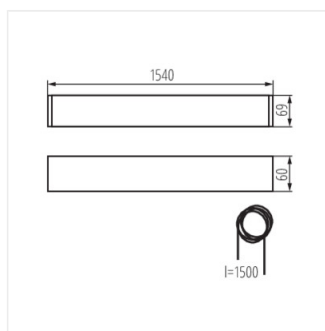

ALIN 4LED 1540mm

Plafoniera lineare per tubi led T8

ALIN 4LED 1X150