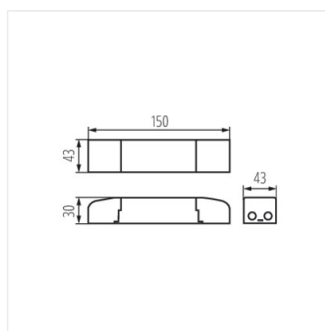

AVAR DRIVER

Alimentatore LED

AVAR DALI SET 40W