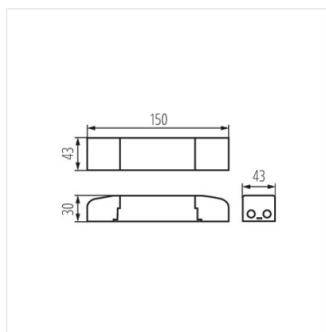

BLINGO DALI SET

Alimentatore LED

BLINGO DALI SET 38W