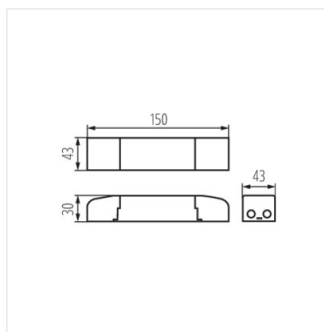

BLINGO DALI SET 48W