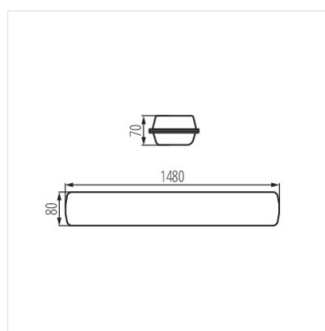

FUTURIO 66W 1500mm

Plafoniera stagna led

FT1500 66W-840-RYF